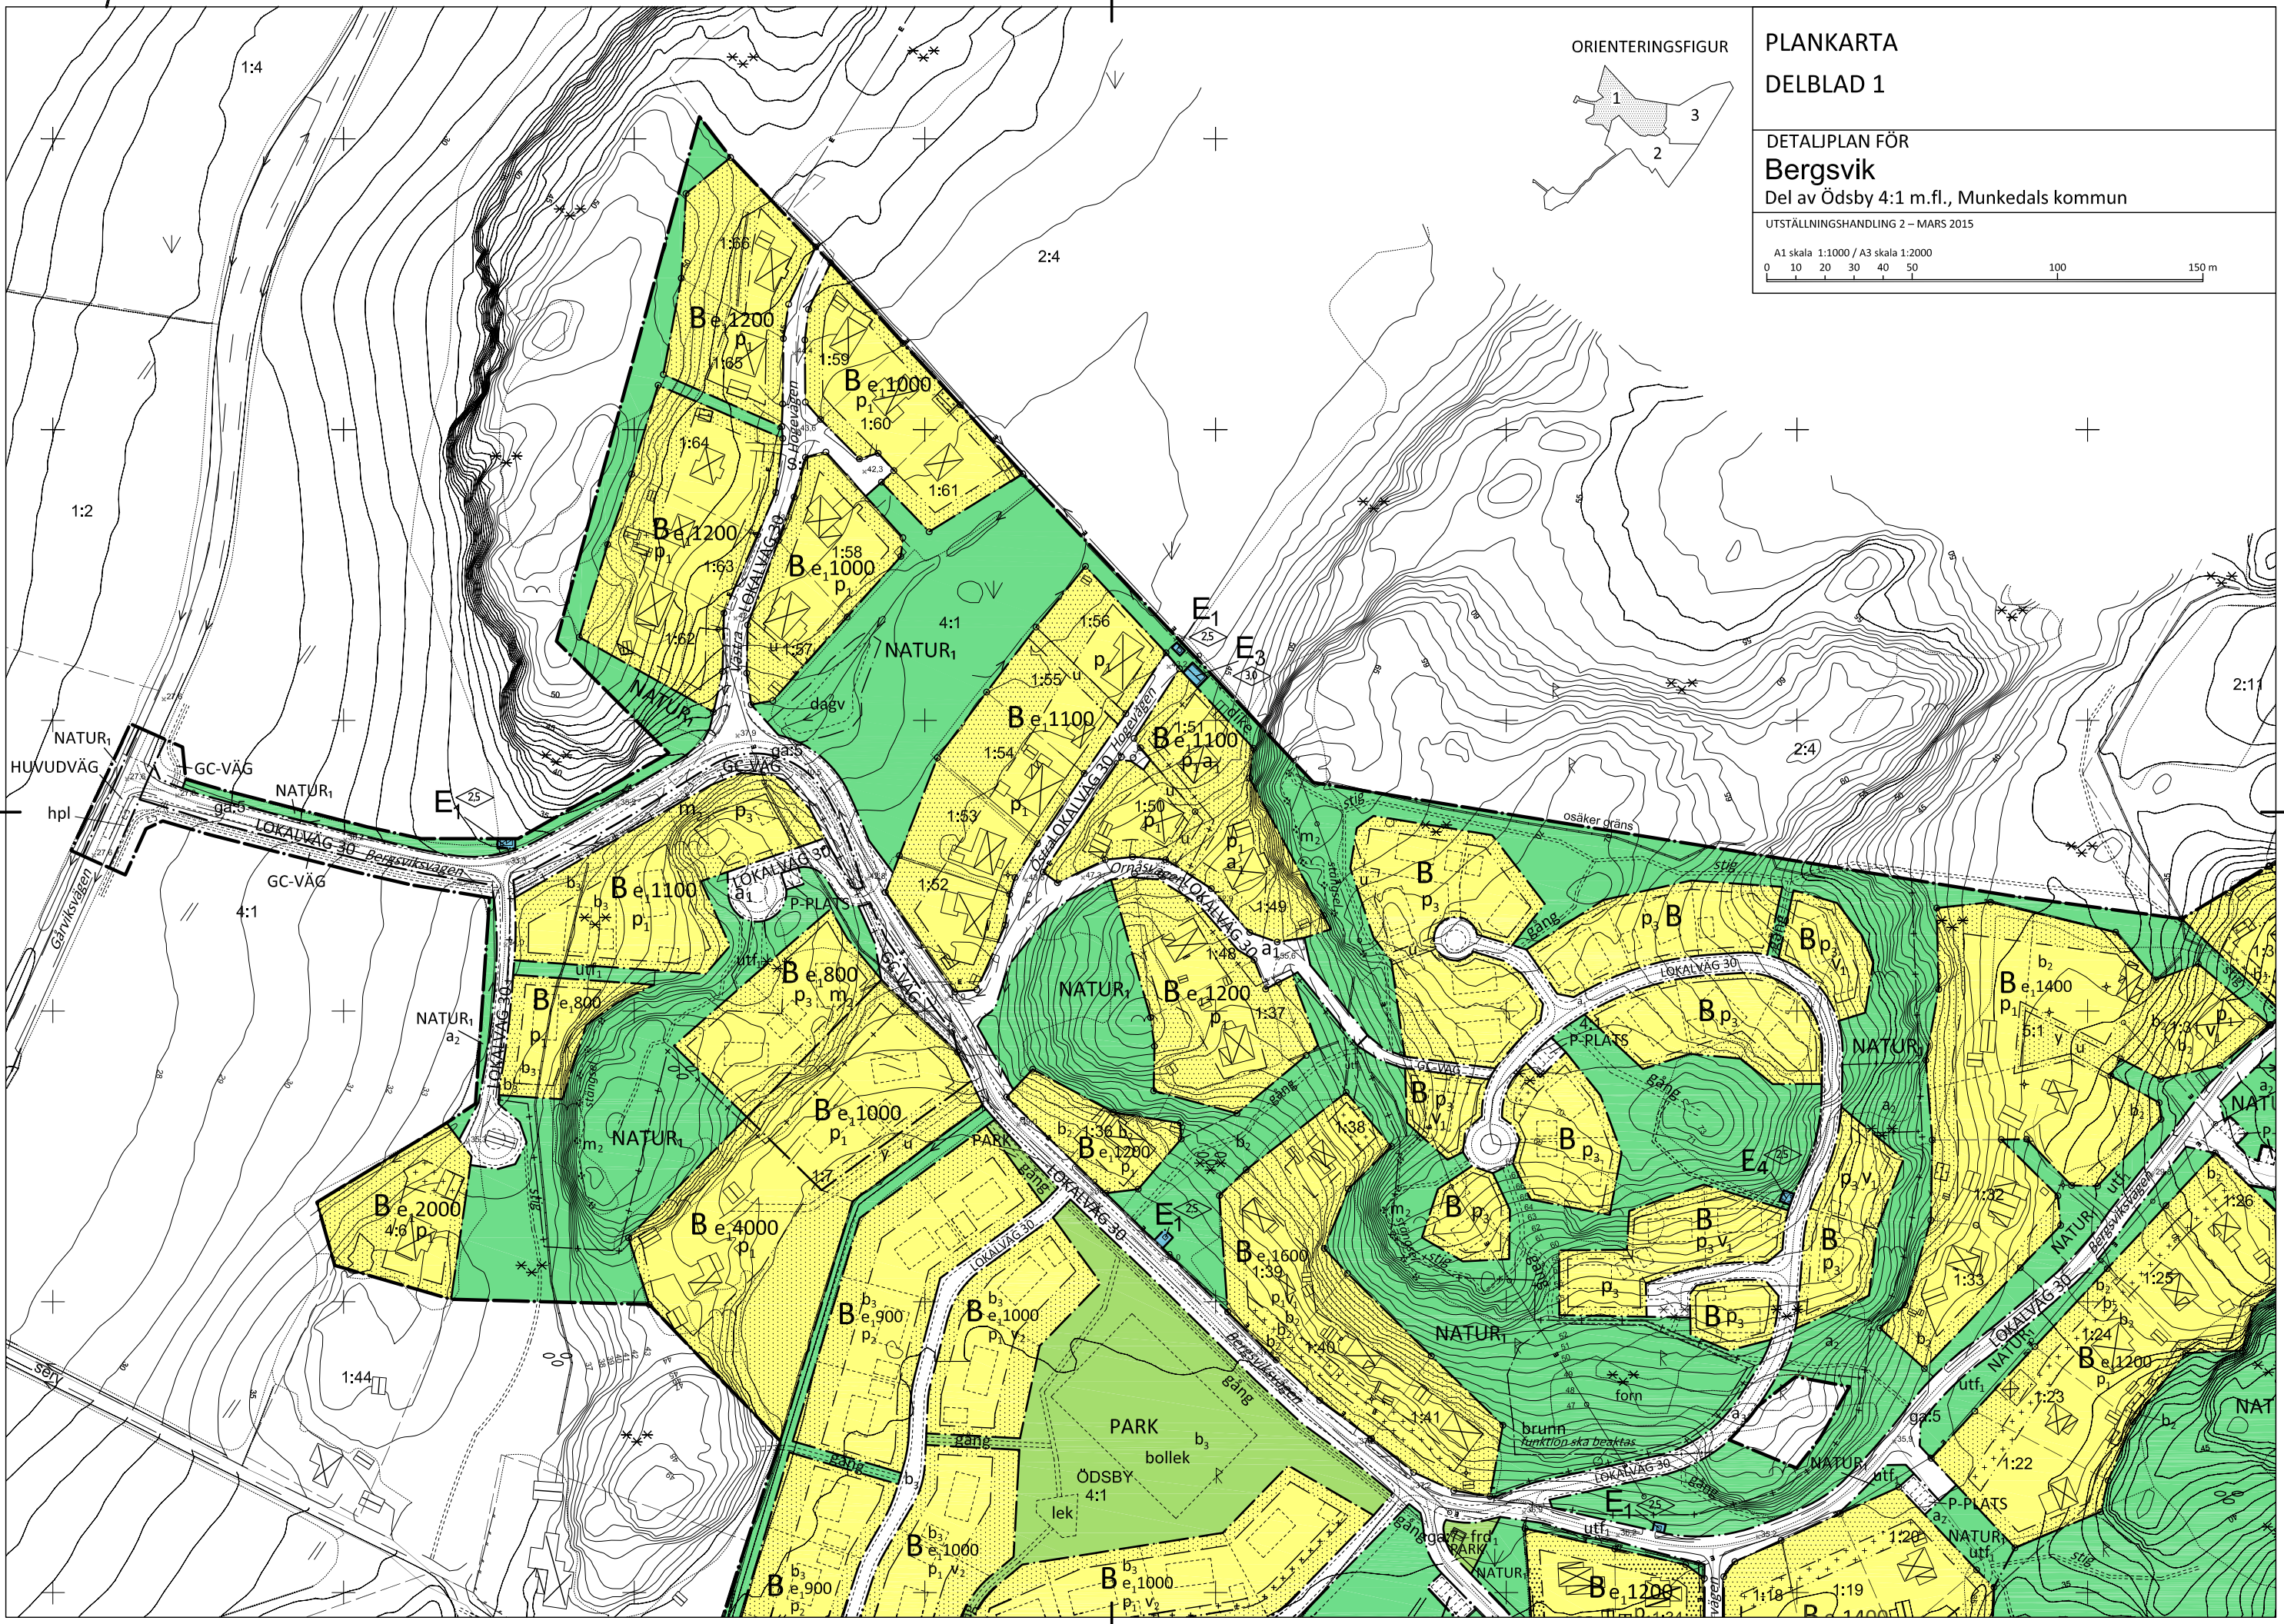

ORIENTERINGSFIGUR

PLANKARTA

DELBLAD 1

DETALJPLAN FÖR

Bergsvik

Del av Ödsby 4:1 m.fl., Munkedals kommun

UTSTÄLLNINGSHANDLING 2 – MARS 2015

A1 skala 1:1000 / A3 skala 1:2000

NATUR₁
HUVUDVÄG
hpl

1:4

2:4

1:2

2:1

4:1

1:44

PARK
ÖDSBY
4:1

1:18

1:19