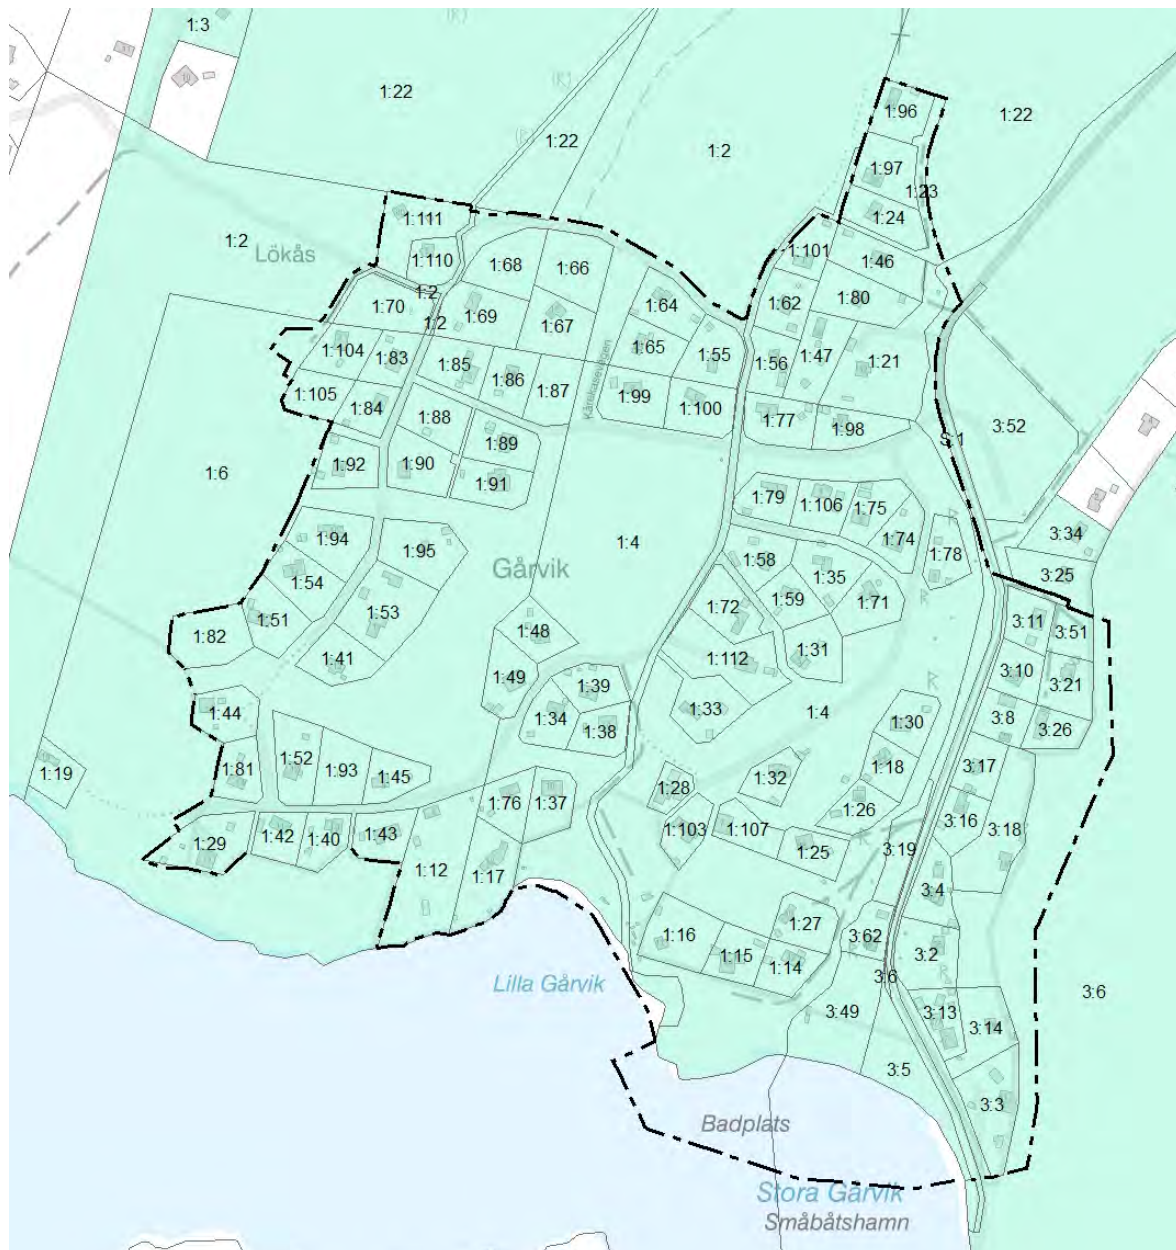

Samrådkrets

Detaljplan för Gårvik Västra

Lökeberg- och Ödsbyfastigheterna, Tungenäset

Utöver markerade fastigheter ingår även föreningen Gårviks vänner och berörda myndigheter i samrådkretsen.