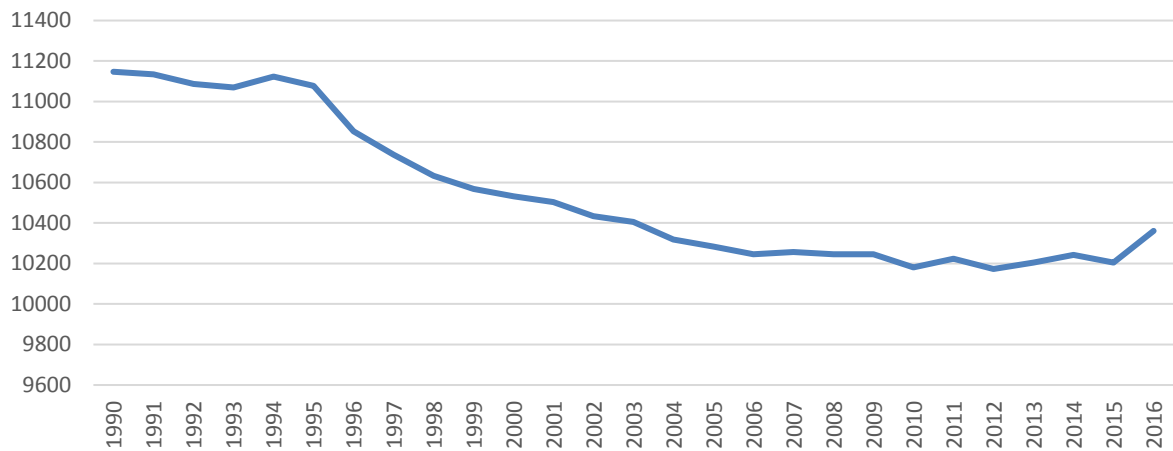

Befolkningsutveckling Munkedals kommun
1990-2016 (källa: SCB)

1990	11147
1991	11134
1992	11087
1993	11070
1994	11123
1995	11078
1996	10853
1997	10737
1998	10633
1999	10568
2000	10532
2001	10504
2002	10434
2003	10405
2004	10318
2005	10284
2006	10246
2007	10256
2008	10245
2009	10246
2010	10181
2011	10223
2012	10173
2013	10205
2014	10243
2015	10205
2016	10361